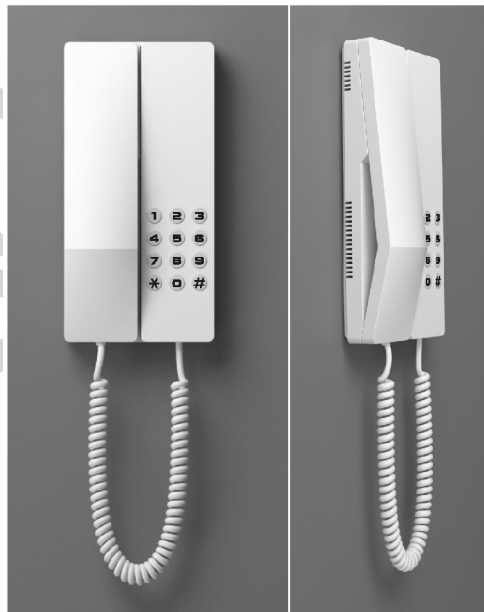

## **APARAT ROZMÓWNY APS900 SYSTEMU DSX LINEA AZZURRO**

Aparat służy do komunikacji lokator-rozmówca zewnętrzny bądź komunikacji lokator-lokator, lokator/portier, wówczas gdy nie stosuje się systemów wideo wraz z towarzyszącymi im monitorami wideo.

### **CECHY:**

- ✓ Łączność z każdym innym aparatem systemu, portierem, telefonem GSM innego lokatora (opcja)
- ✓ Słuchawka mocowana magnetycznie, brak spadania przy potrąceniu
- ✓ Klawiatura numeryczna dla wszystkich funkcji aparatu
- ✓ Dwa poziomy głośności sygnału wywołania, funkcja dzwonka do lokalu
- ✓ Różne dźwięki sygnału dla każdego trybu wywołania (zew z klatki, bramy, dzwonek, potwierdzenie kodu itd.)
- ✓ Aparat nie wymaga programowania w lokalu

*Pozostałe parametry aparatu :*

*Materiał obudowy*

*ABS, kolor biały*

*Montaż*

*naścienny, rozstaw kołków 147 mm*

*Tryb wybierania numerów*

*tonowy DTMF*

*Pobór prądu*

Regulacja głośności : pozycja górna dźwigni przełącznika - poziom wysoki, pozycja dolna - poziom niski.