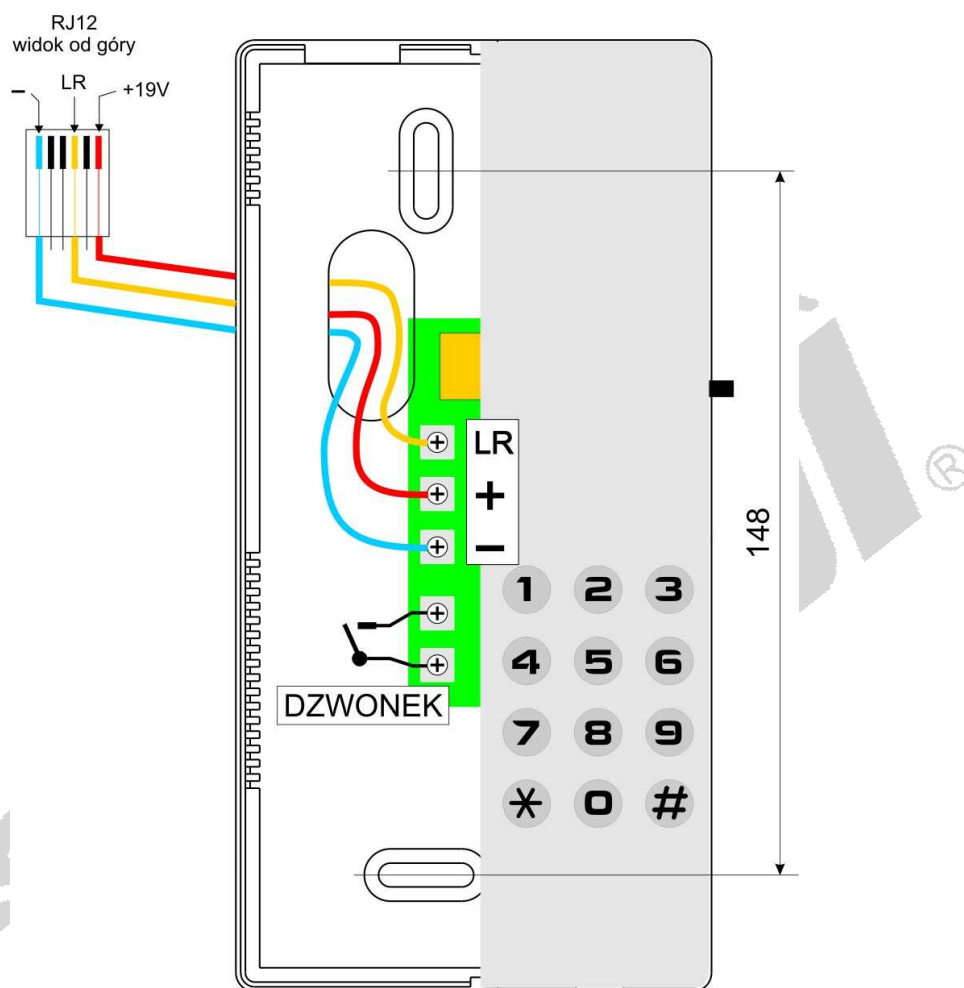

*Pozostałe parametry aparatu :*

*Materiał obudowy*

*ABS, kolor biały*

*Montaż*

*naścienny, rozstaw kołków 147 mm*

*Tryb wybierania numerów*

*tonowy DTMF*

*Pobór prądu*

*0,2 mA (stan spoczynkowy)*

*Sposób łączenia kabla*

*zaciski śrubowe*

*Zakres temperatur pracy*

*0 ... + 40 °C*

*Wymiary aparatu*

*100 x 200 x 22 (45 ze słuchawką)*

*Masa*

*280 g*

Poniższy rysunek przedstawia sposób dołączenia aparatu do wyjścia linii rozmównej w komutatorze M2741 za pomocą standardowego wtyku RJ12 :

Do mocowania naściennego należy stosować wkręty z łbem cylindrycznym o średnicy maks. 4mm.

Regulacja głośności : pozycja górna dźwigni przełącznika - poziom wysoki, pozycja dolna - poziom niski.